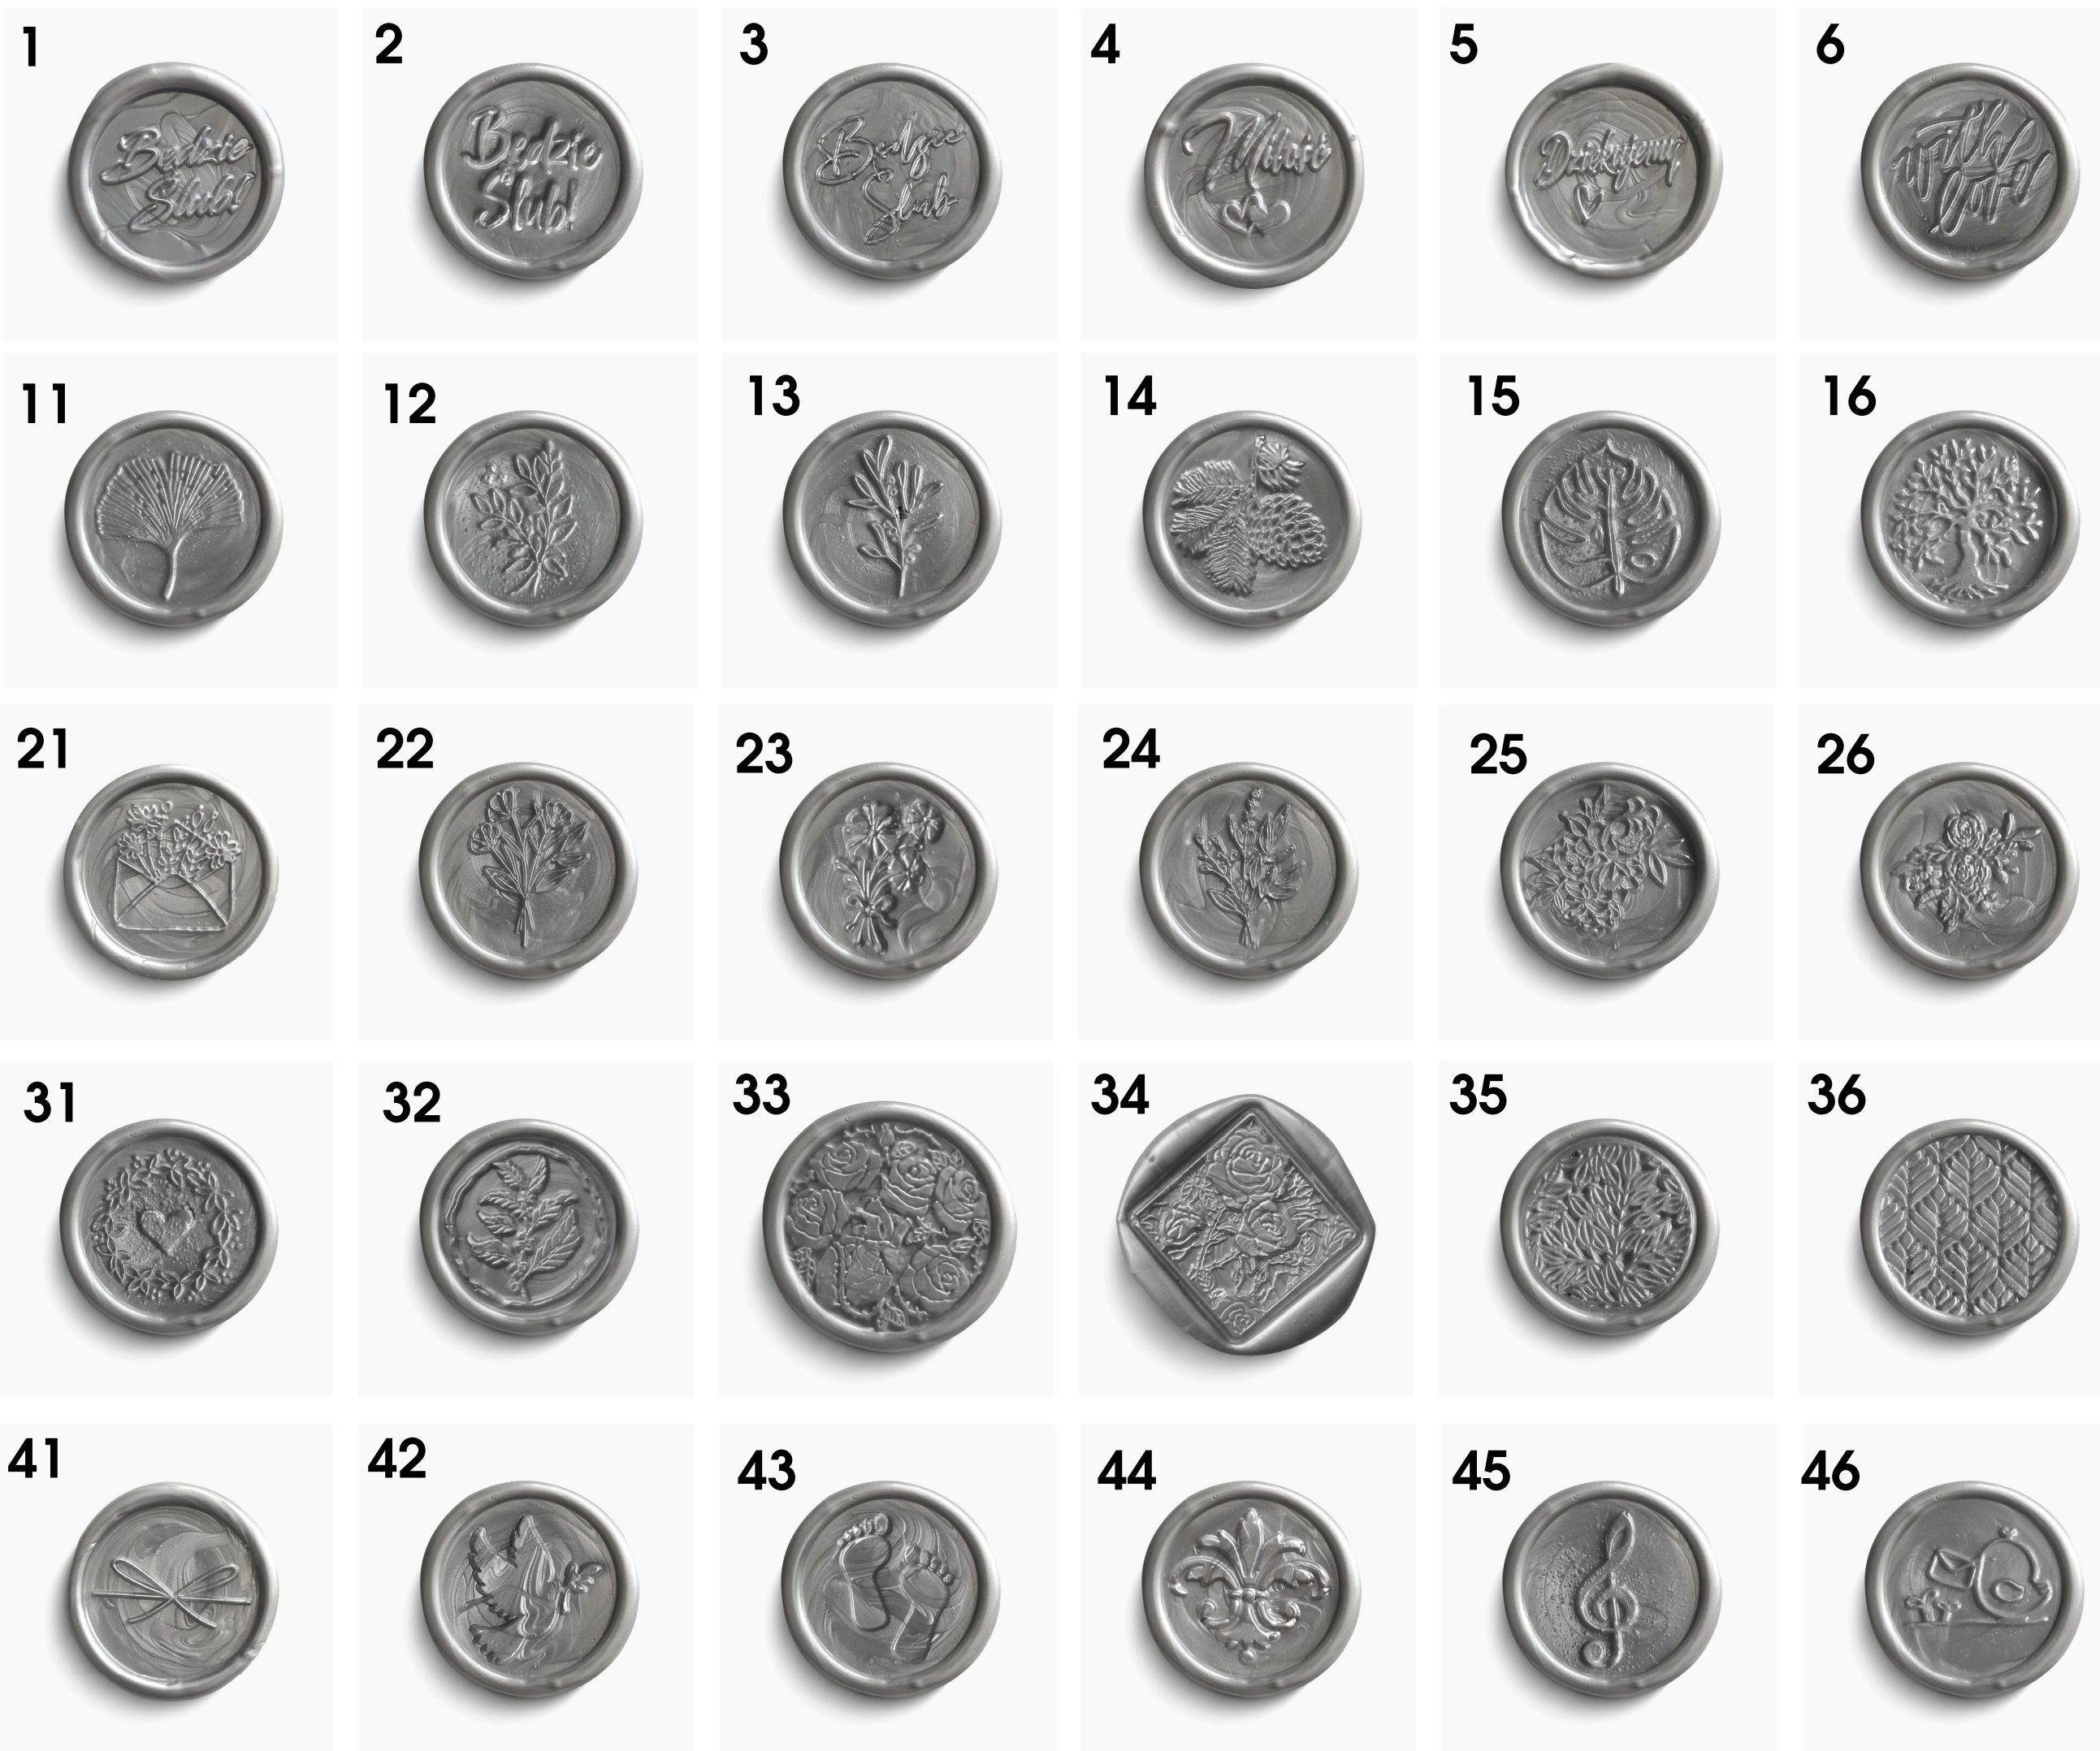

Oferta 2025

stemplowe

*Stemple lakowe,
gotowe do naklejenia na koperty*

74 wzory

Wybierz wzór

74 wzory

Wybierz wzór

47